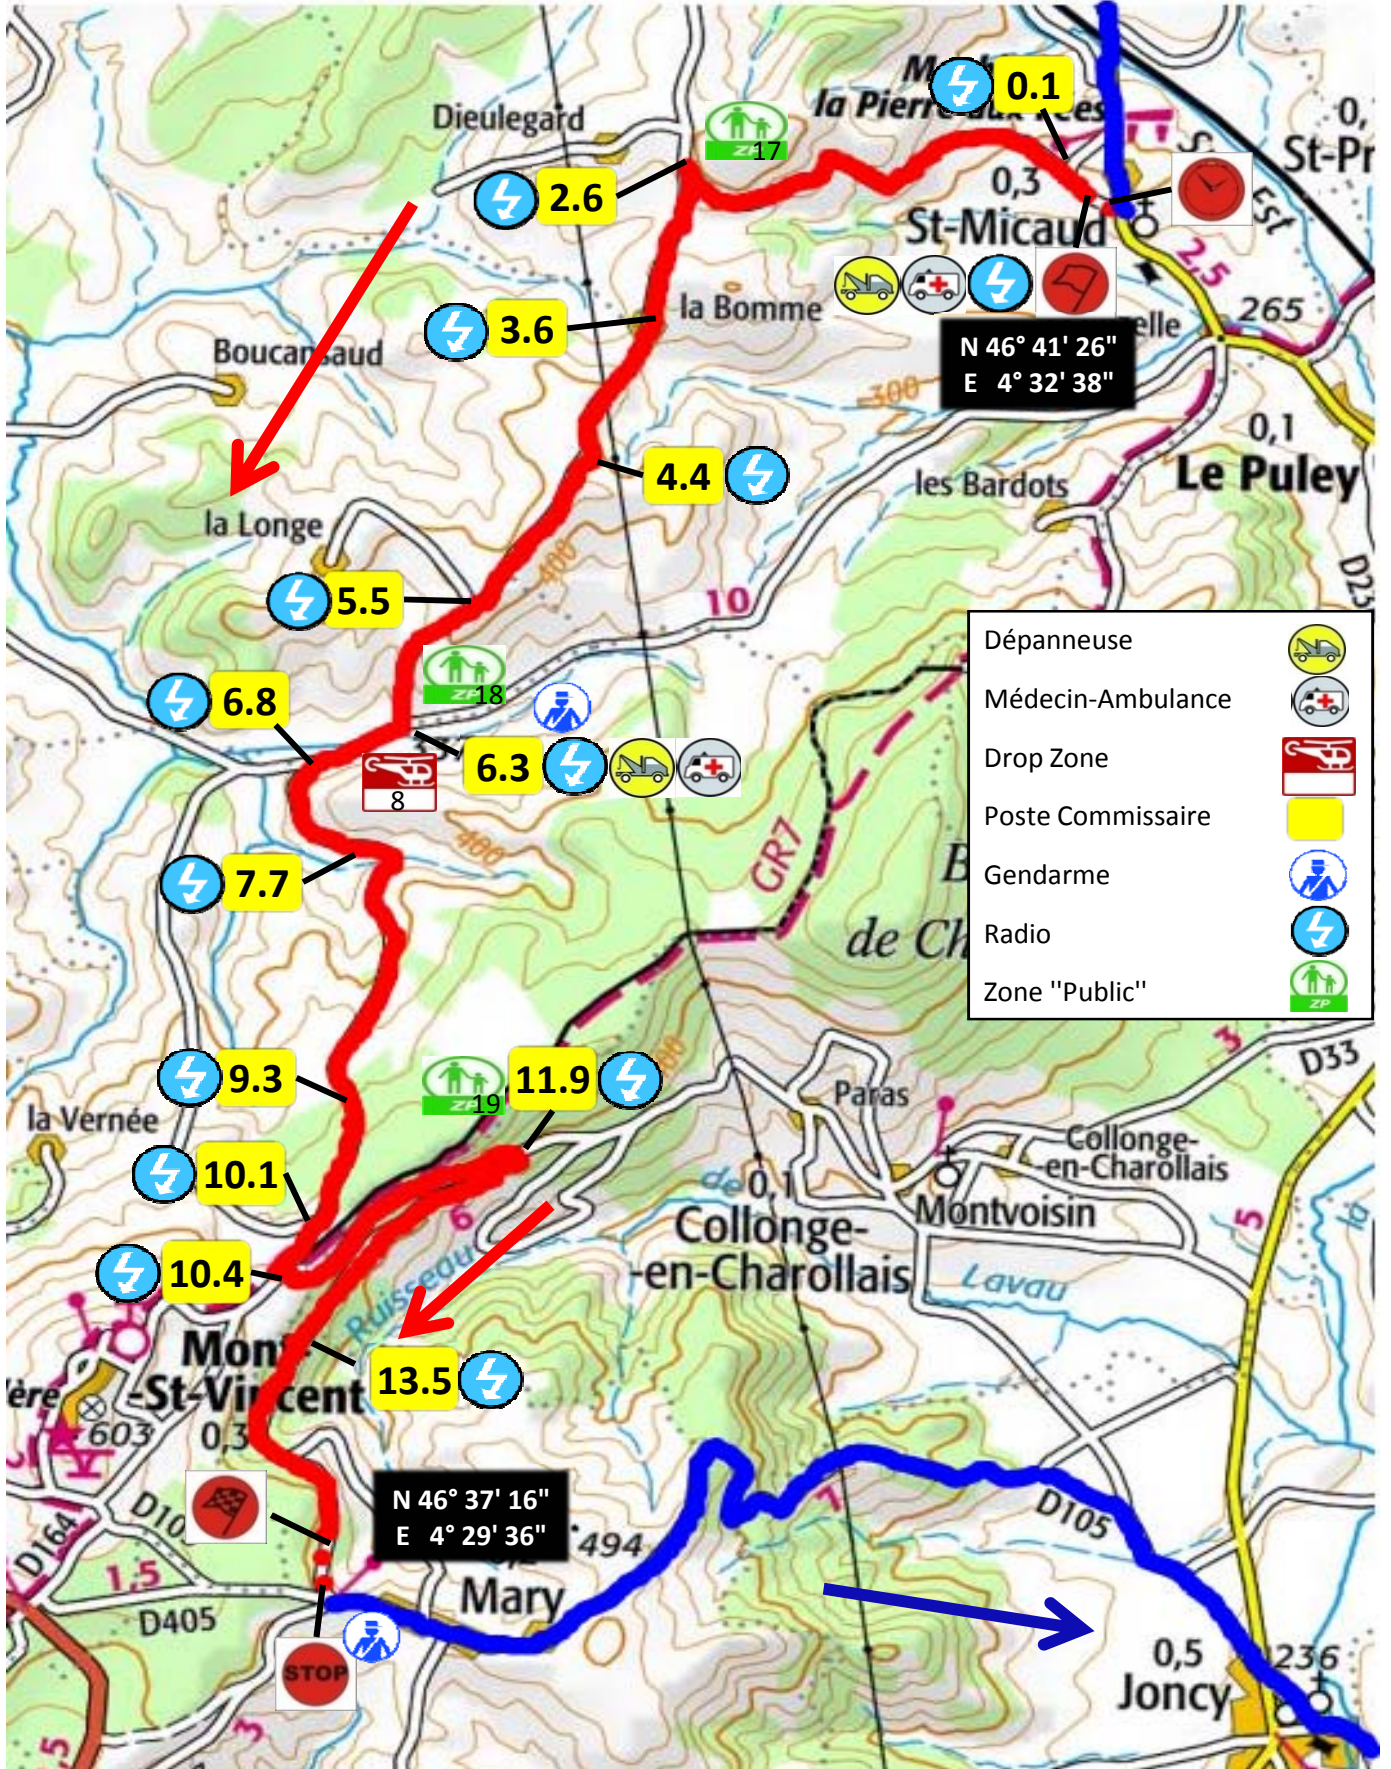

# Samedi 20 Octobre 2018 - ES 4-7 Saint Micaud / Mary ( 15,100 kms )

**Samedi 20 Octobre 2018 - ES 4-7 Saint Micaud / Mary  
( 15,100 kms )**